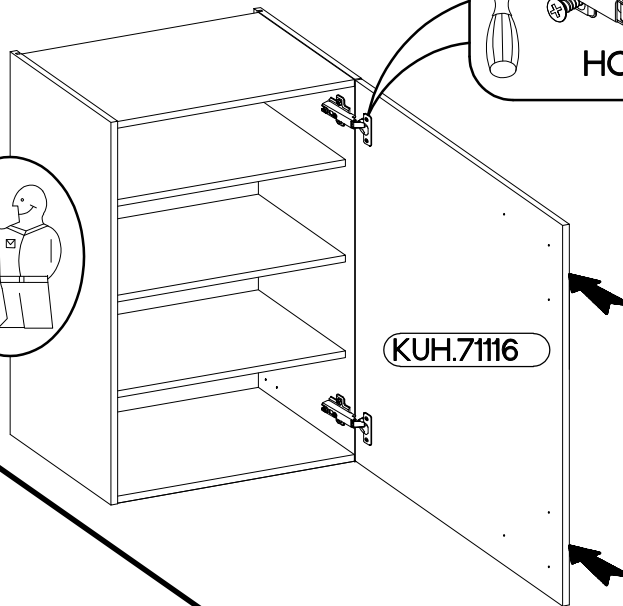

3

M4x22mm

L=128mm

U

2

S

1

HG

R

KUH.71116

HG

KUH.71116

L

U

S

128

VARIANT HIGH GLOSS