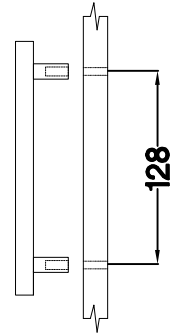

FRONT
896x596

M4x22mm	L=128mm
	
U	S
2	1

Ersatzteil Nummer	Dimension
KUH.71116	896x596x16

ISM-KUH-01954

1

LEFT

RIGHT

KUH.71116

KUH.71116

KUH.71116

KUH.71116

2

+35/0mm	+3.5x13mm
	
[CD] HG	P5
2	4

3

M4x22mm

L=128mm

KUH.71116

L

U

S

128

VARIANT HIGH GLOSS