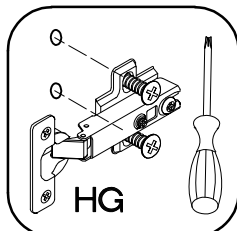

HG

KUH.71116