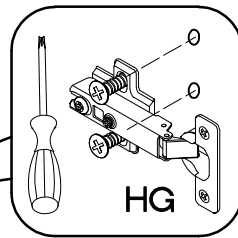

3

M4x22mm

L=128mm

U

2

S

1

HG