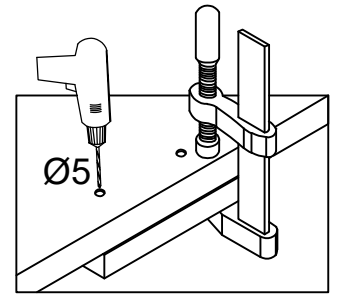

FRONT
896x596

M4x22mm	L=128mm
	
U	S
2	1

Ersatzteil Nummer	Dimension
KUH.71116	896x596x16

ISM-KUH-01954

1

LEFT

RIGHT

KUH.71116

KUH.71116

KUH.71116

KUH.71116

2

+35/0mm	+3.5x13mm
	
[CD] HG	P5
2	4

3

M4x22mm

L=128mm