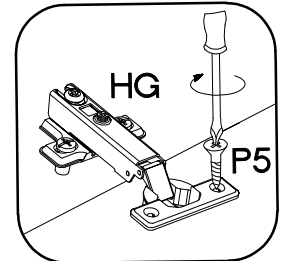

FRONT
896x596

M4x22mm	L=128mm
	
U	S
2	1

Ersatzteil Nummer	Dimension
KUH.71116	896x596x16

ISM-KUH-01954

1

LEFT

RIGHT

KUH.71116

KUH.71116

KUH.71116

KUH.71116

2

+35/0mm	+3.5x13mm
	
[CD] HG	P5
2	4

3

M4x22mm

L=128mm