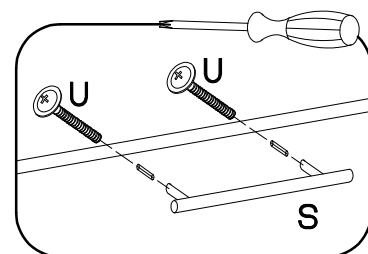

3

M4x22mm

L=128mm

U

2

S

1

HG

R

KUH.71116

HG

KUH.71116

L

U

S

128

VARIANT HIGH GLOSS