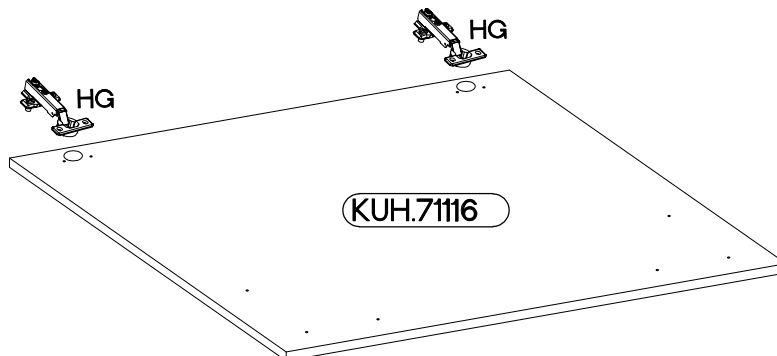

FRONT
896x596

M4x22mm	L=128mm
	
U	S
2	1

Ersatzteil Nummer	Dimension
KUH.71116	896x596x16

ISM-KUH-01954

1

LEFT

RIGHT

KUH.71116

KUH.71116

KUH.71116

KUH.71116

2

+35/0mm	+3.5x13mm
	
[CD] HG	P5
2	4

3

M4x22mm

L=128mm