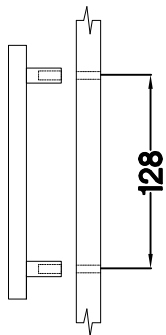

FRONT
896x596

M4x22mm	L=128mm
	
U	S
2	1

Ersatzteil Nummer	Dimension
KUH.71116	896x596x16

ISM-KUH-01954

1

LEFT

RIGHT

KUH.71116

KUH.71116

KUH.71116

KUH.71116

2

+35/0mm	+3.5x13mm
	
[CD] HG	P5
2	4

3

M4x22mm

L=128mm

KUH.71116

L

U

S

128

VARIANT HIGH GLOSS